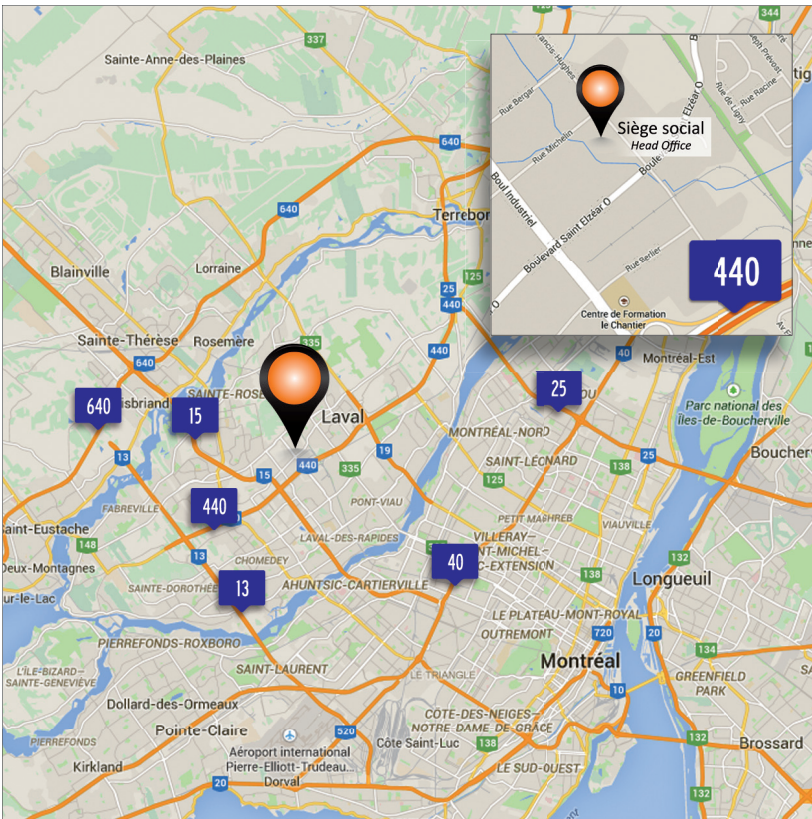

De l'ingénierie à la mise en service

Laval, Québec

Siège social
3330 Francis-Hughes (suite 101)
Laval, Québec
Canada H7L 5A7

1.866.606.1010
info@c3f.ca
www.c3f.ca

Ottawa, Ontario

Centre opérationnel mobile
5459 Canotek Road, Unit 6
Ottawa, Ontario
Canada K1J 9M3

1.866.606.1010
info@c3f.ca
www.c3f.ca

Ingénierie

- Gestion de projets
- Conception, relevés et calculs de charges
- Plans
- Permis et droits de passage
- Surveillance de chantier
- Ingénierie par le locataire

Caractérisation

- Mesures de la dispersion chromatique
- Évaluation de la dispersion des modes de polarisation
- Mesures de l'atténuation du spectre

Construction

- Construction
- Installation
- Fusion
- Tests
- Équipements

Équipements

- Évaluation des besoins
- Guide dans le choix d'équipements
- Configuration
- Programmation
- Installation

Entretien

- Gestion
- Inspection
- Entretien et réparation
- Modernisation
- Équipes d'urgence

COM

- Déploiement local à proximité de vos sites d'opérations
- Ingénierie
- Construction
- Entretien