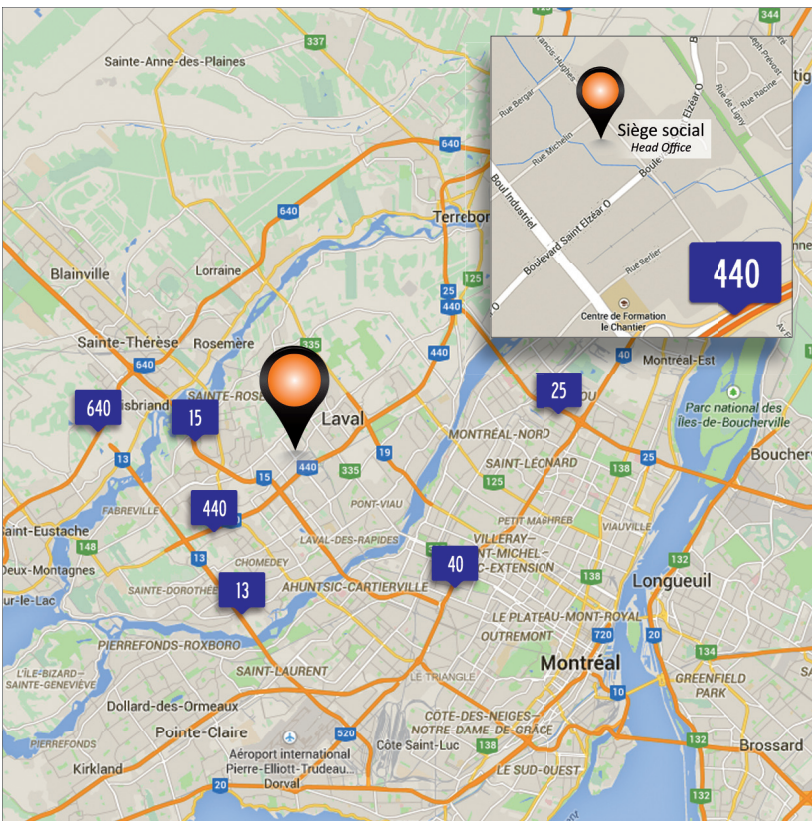

## Ottawa, Ontario

**Centre opérationnel mobile**  
5459 Canotek Road, Unit 6  
Ottawa, Ontario  
Canada K1J 9M3

**1.866.606.1010**  
**info@c3f.ca**  
**www.c3f.ca**

**Ingénierie**

- Gestion de projets
- Conception, relevés et calculs de charges
- Plans
- Permis et droits de passage
- Surveillance de chantier
- Ingénierie par le locataire